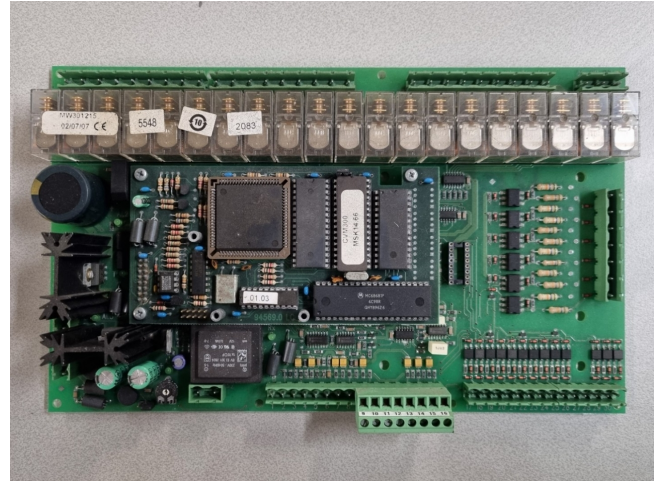

# Climaveneta MW301215

## Specifications

Marke	Climaveneta
Art	MW301215
Remarks	270x170x50 mm (LxWxH)
Stock	1